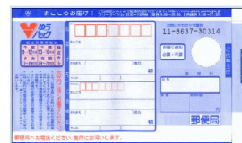

## 印刷はより簡単に・・・！

印刷は名札別に情報登録してありますので、プリンタの設定が不要ですので、操作は簡単で即座に印刷が開始されます。

画像処理されたカード

## 画像編集機能が装備されています・・・！

写真・イラストなどを画像編集機能が装備されておりますので、画像を加工することが出来ます。画像ファイルはBMP・JPEG・EMF・GIF・WMFなどを取り込んでカード・祝い名札に貼り付けてひと味違った名札が出来ます。また、文字をイラストに重ねて画像ファイルに変換できます。さらに用紙全体を画像出力できますので用途は広がります。

ラベル同一デザイン

CDラベル用紙

## 各メーカーのラベル用紙が使えます・・・！

各メーカーのラベル用紙が利用できます。全面同一デザインでは一つのラベルのデザインで全ラベルが同じデザインで印刷されます。また、一つ一つラベル別のデザインすることも出来ます。プライ斯拉ベルの作成・名刺の作成、CDラベルにも印刷できます。

■登録用紙：コクヨ・エーワン・ヒサゴ・サンワサプライ・プラス・各社  
 宅配便・ゆうパックなど多数

名刺デザイン

ゆうパックなど用紙を表示されていますが実際は柄などは印刷されません。