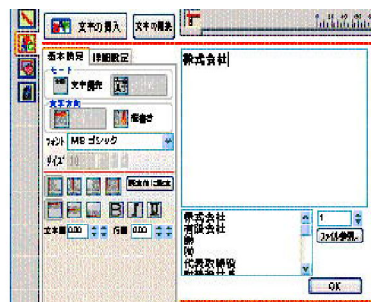

# 葬祭業・フラワーショップ・園芸店様・・・向け！

生花用名札・花環用名札・アレンジ用カード・花束用カード・のし紙  
 プライスカード・店頭用POP・DM・名刺・宅配便・ラベル印刷・・・ 用途いろいろ！

## テンプレートは画像一覧表示で選択がカンタン・・・！

画像表示を見ながら 目的の名札が簡単に見つけることができます。拡大表示も出来ますから便利です。  
 名札別に収納できますので名札などの整理が簡単です。

## 文字入力はより簡単に・編集機能はより高機能に・・・！

文字の入れ替えは簡単です。よく使う文字は登録・編集がで、便利な機能です。  
 整列機能はより判りやすいアイコンでバールン表示・マウス右クリックでも選択できます。