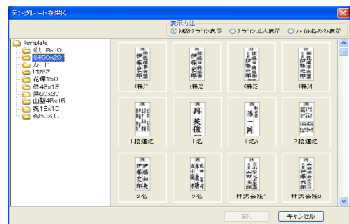

# 葬祭業・フラワーショップ・園芸店様・・・向け！

生花用名札・花環用名札・アレンジ用カード・花束用カード・のし紙  
 プライスカード・店頭用POP・DM・名刺・宅配便・ラベル印刷・・・ 用途いろいろ！

## テンプレートは画像一覧表示で選択がカンタン・・・！

画像表示を見ながら 目的の名札が簡単に見つけることができます。拡大表示も出来ますから便利です。  
 名札別に収納できますので名札などの整理が簡単です。

## 文字入力はより簡単に・編集機能はより高機能に・・・！

文字の入れ替えは簡単です。よく使う文字は登録・編集がで、便利な機能です。  
 整列機能はより判りやすいアイコンでバールン表示・マウス右クリックでも選択できます。